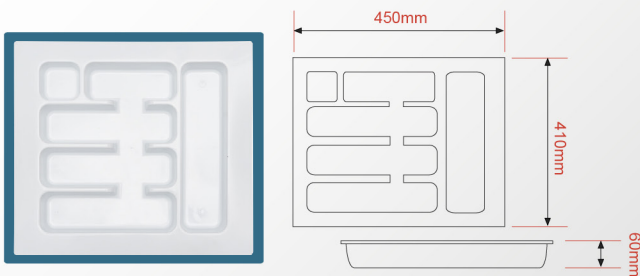

**RAK SENDOK
ABS C 45 - 45**

Warna : Putih
Ukuran : 450 x 410 mm
Material : Plastik