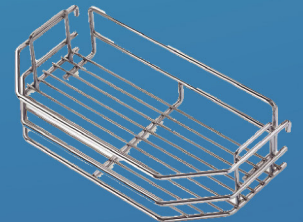

TWIN[®]

Furniture Hardware

Kitchenware Series

TALL UNIT PINTU SAMPING SWING

Type Kabinet	Ukuran	Lebar Kabinet (Dalam)
TMB 45006-450	L 414 x W 500 x H (1650 - 1950) mm	415 mm
TMB 60006-600	L 564 x W 500 x H (1650 - 1950) mm	565 mm