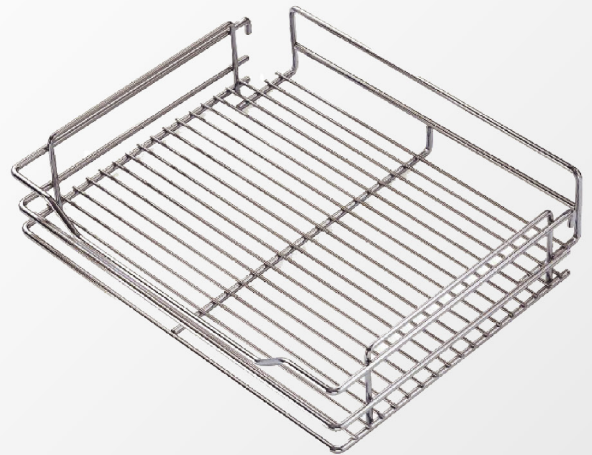

TWIN[®]

Furniture Hardware

Kitchenware Series

TALL UNIT PINTU SAMPING SWING

Type Kabinet	Ukuran	Lebar Kabinet (Dalam)
TMB 45006-450	L 414 x W 500 x H (1650 - 1950) mm	415 mm
TMB 60006-600	L 564 x W 500 x H (1650 - 1950) mm	565 mm

TALL UNIT 6 SUSUN RAK DEPAN

Type Kabinet	Ukuran	Lebar Kabinet (Dalam)
TMB 6031-300	W 250 x D 500 x H (1700-2000) mm	265 mm
TMB 6031-400	W 350 x D 500 x H (1750-2000) mm	365 mm

RAK PIRING STAINLESS MIRROR & BLACK