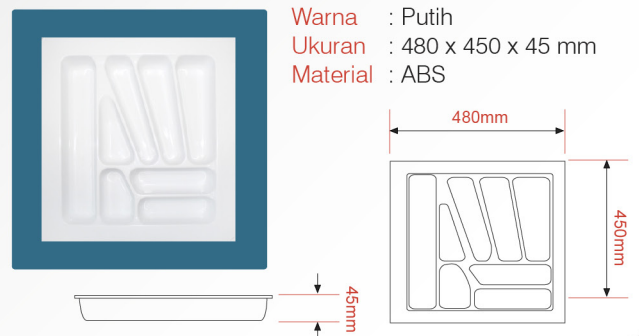

Warna : Abu-abu
Ukuran : 485 x 385 mm
Material : Plastik

**RAK SENDOK PLASTIK
KW 1 SIZE M**

Warna : Abu-abu
Ukuran : 485 x 430 mm
Material : Plastik

**RAK SENDOK PLASTIK
KW 1 SIZE L**

Warna : Abu-abu
Ukuran : 530 x 485 mm
Material : Plastik

**RAK SENDOK PLASTIK
KW 1 SIZE XL**

Warna : Abu-abu
Ukuran : 630 x 485 mm
Material : Plastik

RAK SENDOK ABS C 450 A

Warna : Putih
Ukuran : 480 x 390 x 45 mm
Material : ABS

RAK SENDOK ABS C 500 A

Warna : Putih
Ukuran : 480 x 450 x 45 mm
Material : ABS

**RAK SENDOK
SS E 0650 D**

Warna : Abu-abu - Stainless Hairline
Ukuran : 37,5 x 47,5 x 6,5 cm
Material : Plastik + Stainless Steel

**RAK SENDOK
SS E 0650 A**

Warna : Abu-abu - Stainless Hairline
Ukuran : 28 x 47,5 x 6,5 cm
Material : Plastik + Stainless Steel