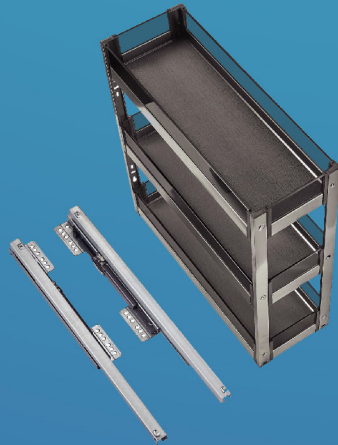

TWIN[®]

Furniture Hardware

Kitchenware Series

TALL UNIT PINTU SAMPING SWING

Type Kabinet	Ukuran	Lebar Kabinet (Dalam)
TMB 45006-450	L 414 x W 500 x H (1650 - 1950) mm	415 mm
TMB 60006-600	L 564 x W 500 x H (1650 - 1950) mm	565 mm