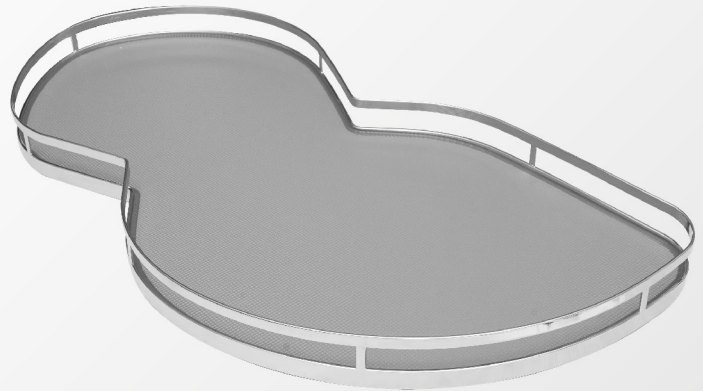

RAK SUDUT

Type	Kabinet	Ukuran	Lebar Kabinet (Dalam)
TMB SUDUT 180 (R,L)	900-1000	490x830x(600-750)	865 mm