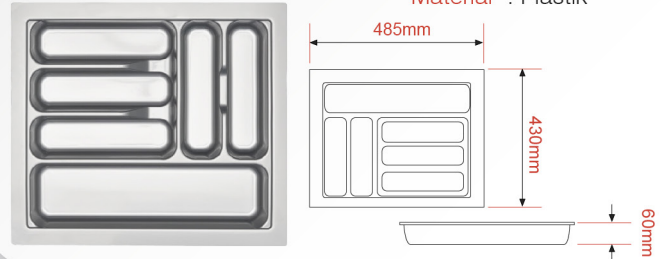

**RAK SENDOK PLASTIK
KW 1 SIZE M**

Warna : Abu-abu
Ukuran : 485 x 430 mm
Material : Plastik