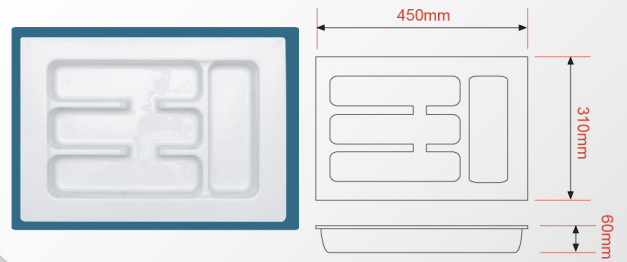

**RAK SENDOK
ABS C 35 - 45**

Warna : Putih
Ukuran : 450 x 310 mm
Material : Plastik