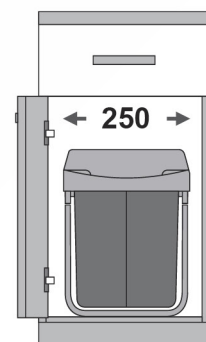

RAK SUDUT

Type	Kabinet	Ukuran	Lebar Kabinet (Dalam)
TMB SUDUT 180 (R,L)	900-1000	490x830x(600-750)	865 mm

RAK SUDUT 180°

Type	Kabinet	Ukuran	Lebar Kabinet (Dalam)
TMB0066A	800	∅ 720x(850-900)	765 mm

RAK SUDUT 270°

Type	Kabinet	Ukuran	Lebar Kabinet (Dalam)
TMB0069A	800	∅ 715x(580-900)	765 mm

KITCHEN SHELF PULL DOWN

PUSH PULL DUSTBIN

Type Kabinet	Ukuran	Lebar Kabinet
C402D-300	D 350 x W 250 x H 450 mm	600 mm

**RAK SENDOK PLASTIK
KW 1 SIZE S**