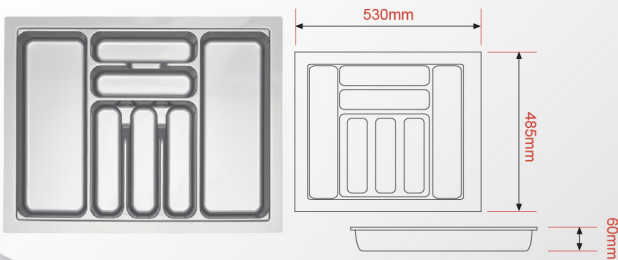

Warna : Abu-abu
Ukuran : 485 x 385 mm
Material : Plastik

**RAK SENDOK PLASTIK
KW 1 SIZE M**

Warna : Abu-abu
Ukuran : 485 x 430 mm
Material : Plastik

**RAK SENDOK PLASTIK
KW 1 SIZE L**

Warna : Abu-abu
Ukuran : 530 x 485 mm
Material : Plastik