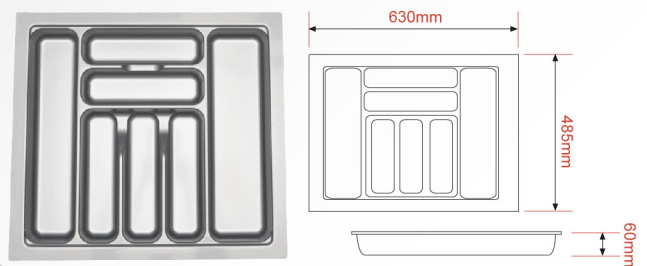

**RAK SENDOK PLASTIK
KW 1 SIZE XL**

Warna : Abu-abu
Ukuran : 630 x 485 mm
Material : Plastik