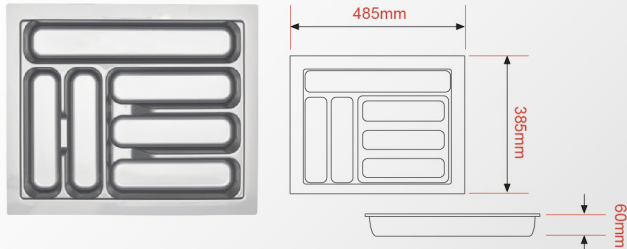

**RAK SENDOK PLASTIK
KW 1 SIZE S**

Warna : Abu-abu
Ukuran : 485 x 385 mm
Material : Plastik