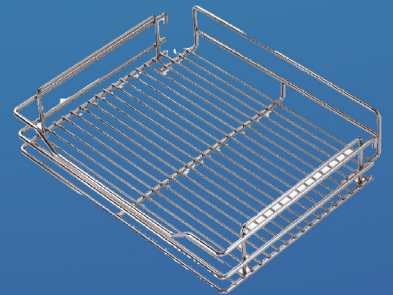

TWIN[®]

Furniture Hardware

Kitchenware Series

TALL UNIT PINTU SAMPING SWING

Type Kabinet	Ukuran	Lebar Kabinet (Dalam)
TMB 45006-450	L 414 x W 500 x H (1650 - 1950) mm	415 mm
TMB 60006-600	L 564 x W 500 x H (1650 - 1950) mm	565 mm

TALL UNIT 6 SUSUN RAK DEPAN

Type Kabinet	Ukuran	Lebar Kabinet (Dalam)
TMB 6031-300	W 250 x D 500 x H (1700-2000) mm	265 mm
TMB 6031-400	W 350 x D 500 x H (1750-2000) mm	365 mm

RAK PIRING STAINLESS MIRROR & BLACK