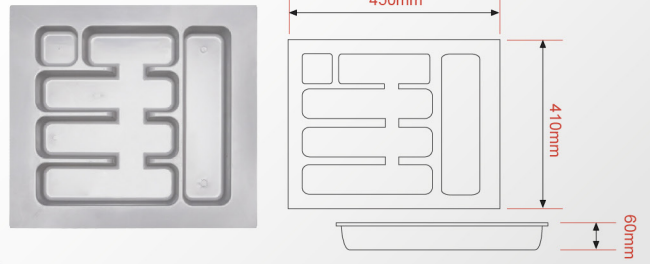

**RAK SENDOK
ABS C 45 - 45**

Warna : Abu-abu
Ukuran : 450 x 410 mm
Material : Plastik