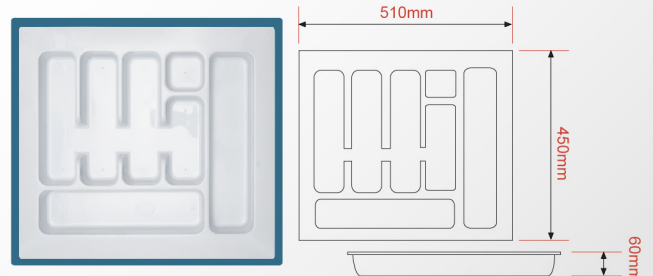

**RAK SENDOK
ABS C 35 - 45**

Warna : Putih
Ukuran : 450 x 310 mm
Material : Plastik

**RAK SENDOK
ABS C 45 - 45**

Warna : Putih
Ukuran : 450 x 410 mm
Material : Plastik

**RAK SENDOK
ABS C 55 - 45**

Warna : Putih
Ukuran : 510 x 450 mm
Material : Plastik