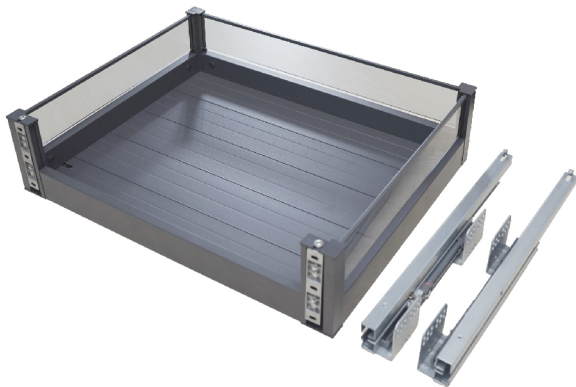

D 425 x W 210 x H 457 mm

215 mm

TMB 32056 GLS

D 425 x W 150 x H 457 mm

165 mm

ALUMINIUM GLASS MULTIFUNCTION BASKET

Type Kabinet

Ukuran