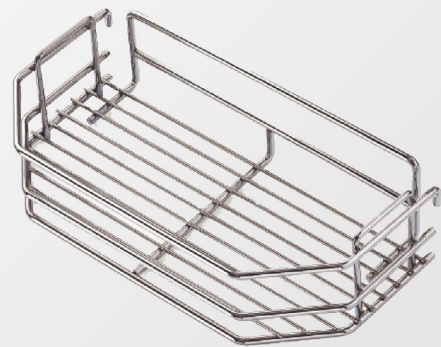

TWIN[®]

Furniture Hardware

Kitchenware Series

TALL UNIT PINTU SAMPING SWING

Type Kabinet	Ukuran	Lebar Kabinet (Dalam)
TMB 45006-450	L 414 x W 500 x H (1650 - 1950) mm	415 mm
TMB 60006-600	L 564 x W 500 x H (1650 - 1950) mm	565 mm

TALL UNIT 6 SUSUN RAK DEPAN

Type Kabinet	Ukuran	Lebar Kabinet (Dalam)
TMB 6031-300	W 250 x D 500 x H (1700-2000) mm	265 mm
TMB 6031-400	W 350 x D 500 x H (1750-2000) mm	365 mm

RAK PIRING STAINLESS MIRROR & BLACK