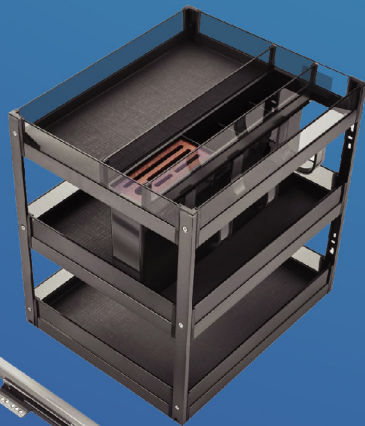

TWIN[®]

Furniture Hardware

Kitchenware Series

TALL UNIT PINTU SAMPING SWING

Type Kabinet	Ukuran	Lebar Kabinet (Dalam)
TMB 45006-450	L 414 x W 500 x H (1650 - 1950) mm	415 mm
TMB 60006-600	L 564 x W 500 x H (1650 - 1950) mm	565 mm

TALL UNIT 6 SUSUN RAK DEPAN

Type Kabinet	Ukuran	Lebar Kabinet (Dalam)
TMB 6031-300	W 250 x D 500 x H (1700-2000) mm	265 mm
TMB 6031-400	W 350 x D 500 x H (1750-2000) mm	365 mm

RAK PIRING STAINLESS MIRROR & BLACK