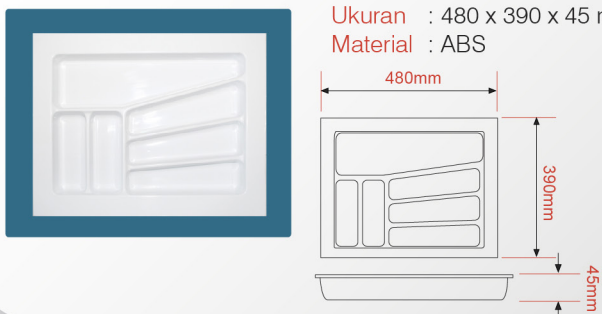

RAK SENDOK ABS C 450 A

Warna : Putih
Ukuran : 480 x 390 x 45 mm
Material : ABS