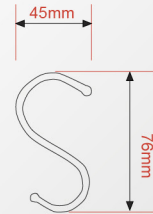

**BRAKET PIPA KITCHEN
16mm TENGAH**

Warna : Mirror Chrome / Kilap
 Ukuran : 16 mm
 Material : Iron / Besi

S HOOK DOUBLE

Warna : Mirror Chrome / Kilap
Material : Iron / Besi

S HOOK

Warna : Mirror Chrome / Kilap
Material : Iron / Besi

**ZING 1 LUBANG
SAYAP**

Warna : Stainless Hairline
Ukuran : 77,5 x 37,5 cm
Material : Stainless Stell

**ZING 1 LUBANG
TANPA SAYAP**

Warna : Stainless Hairline
Ukuran : 42 x 37 cm
Material : Stainless Stell